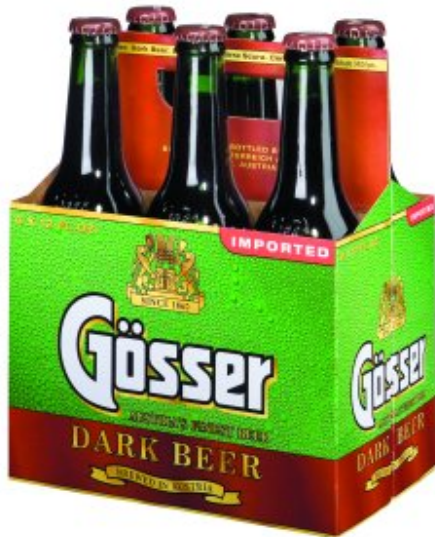

# RAVEN BRANDS, INC

[Home](#) [Product Art](#) [UPC Codes](#)

[Jever](#) [Gaffel](#) [Dentergems](#) [Gösser](#)

[Gösser](#) Gösser Dark

(Leoben, Austria)

This bottom fermented, dark full-bodied beer is mildly hopped with a rich chocolate coffee malt flavor.

4.5% ABV  
28 IBU

[Gösser Site](#)

Raven Brands

[Home](#) | [Resellers](#)

[Jever](#) | [Gaffel](#) | [Gösser](#) | [Dentergems](#)

All Website Content ©2006 by Raven Brands | Website Design by Quick Byte